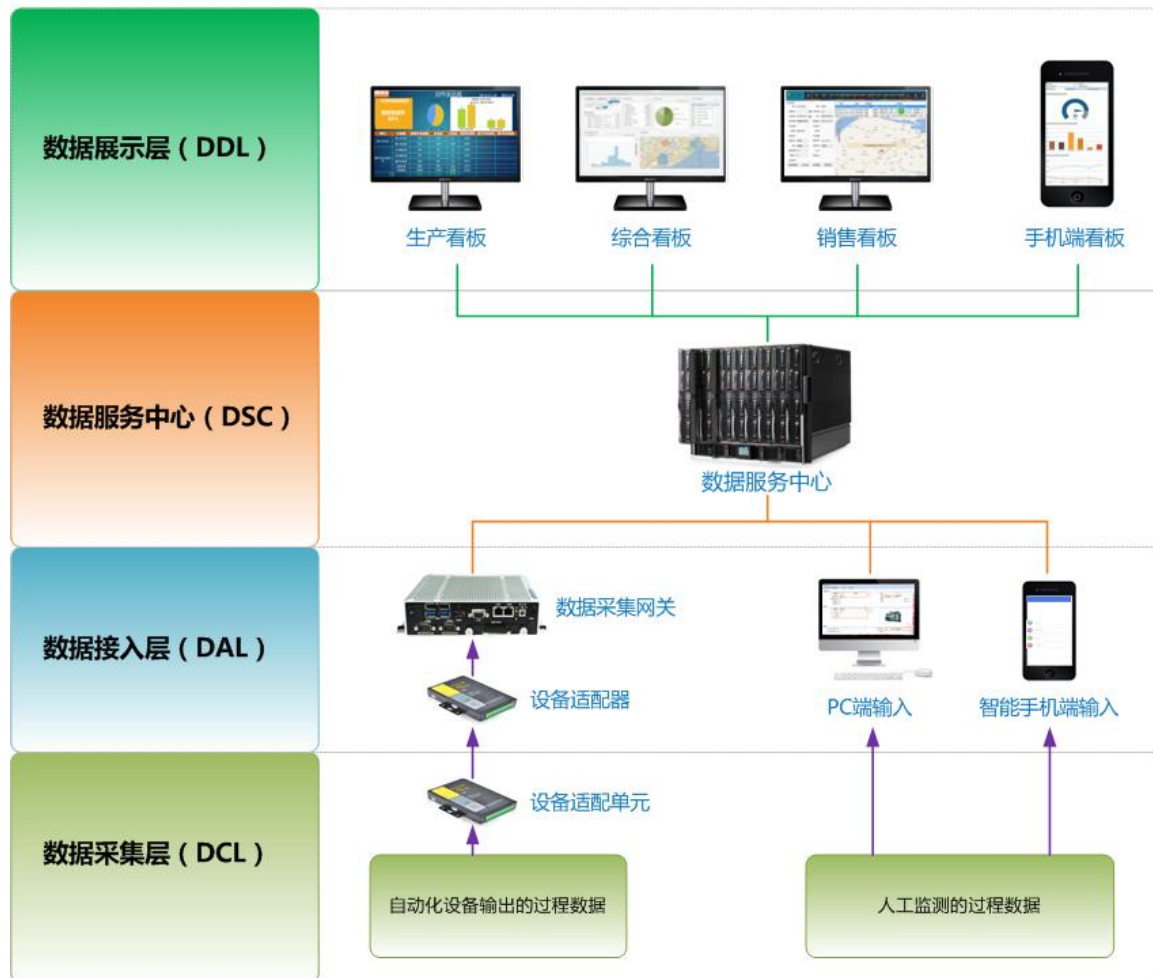


智能物联网组网专家

杭州十月物联科技有限公司
Hangzhou Oct-iot technology co., LTD
www.oct-iot.com

Shiyue十月物联介绍

杭州十月物联科技有限公司（简称**Shiyue**十月物联）是一家通用智能物联网组网平台，组网通讯解决方案提供商。

“**Shiyue**十月物联”核心团队由一支多年从事智能制造整体解决方案团队和华为研发团队组成。

公司在工业4.0、中国制造2025的大环境背景下，为企业制造转型升级、实现智能制造提供最基础的数据通讯平台支撑。

Shiyue十月物联企业文化

使命：让天下没有用不起的物联网

文化：学习、成长、超越；
至诚至善，厚德载物

理念：为客户持续创造价值，与奋斗者分享劳动成果

智能物联网组网平台介绍

Shiyue十月物联智能物联网组网是应用先进的无线通讯技术，实现物联互联数据传输，分析，监控，提供应用模块的通用性的智能平台。

[十月物联]工业物联网组网架构

智能物联网组网平台应用

一、工业物联网智能组网：通过对工厂离散生产数据（终端手动输入数据、自动设备输出数据）的传输，与企业数据组网，并通过数据服务中心进行统一处理、储存和传递，提供开放式数据输出接口，智能物联网组网是实现智能制造实现的基础条件。

二、系统集成智能组网。为各行各业系统集成商提供嵌入式智能物联网组网解决方案。

Shiyue十月物联人才需求

序号	岗位名称	人数	岗位技能要求	薪资待遇
1	嵌入式开发工程师	1人	<p>岗位描述： 从事物联网无线通信产品的设计、开发、维护工作。</p> <p>岗位要求：</p> <ol style="list-style-type: none">1、熟悉ARM、MIPS单片机编程以及通用外设的使用（UART/I2C/SPI等）2、能够独立根据原理图试调硬件电路3、具有ST、PIC8/PIC32单片机低功耗开发经验4、熟练掌握C语言、了解面向对象思想，有较好的编程习惯5、具有基本的TCPIP网络协议栈知识，了解网络编程6、熟悉嵌入TCPIP协议栈uIP或LWIP等7、熟悉嵌入式操作系统（FreeRTOS、RTThread、uCOS等）原理及使用8、有LoRa模块、WiFi模块、6LoWPAN模块通信产品开发经验者优先9、熟悉嵌入式MQTT客户端开发经验者优先10、良好的英语阅读能力。	4K-10K